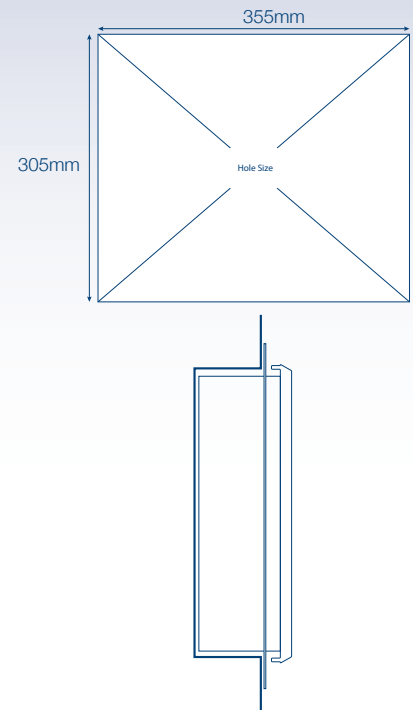

PERIPHERALS

ESPRIT STD CABINET RECESSING BEZEL

Use With:

- ESG-1001
- ESG-1002

Order Code

FMK-ES-01	Recessing bezel
-----------	-----------------

+44 (0) 1895 424505