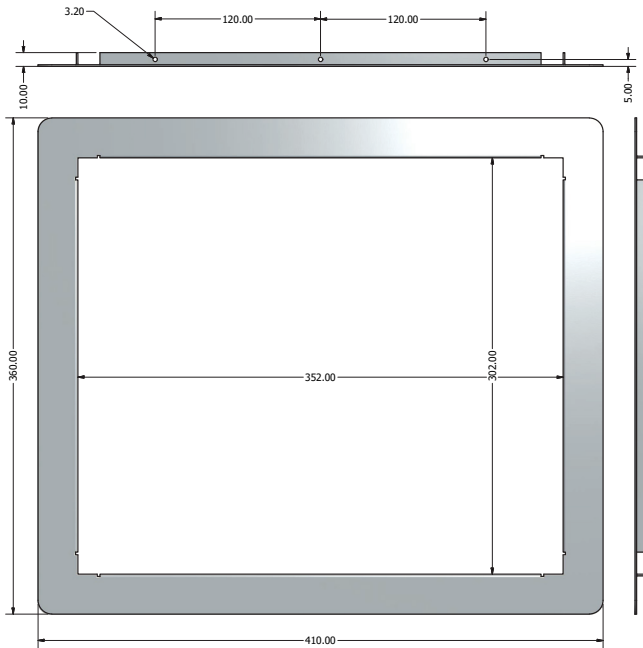

PERIPHERALS

ESPRIT STD CABINET RECESSING BEZEL

Use With:

- ESG-1001
- ESG-1002

Order Code

FMK-ES-01	Recessing bezel
-----------	-----------------

+44 (0) 1895 424505