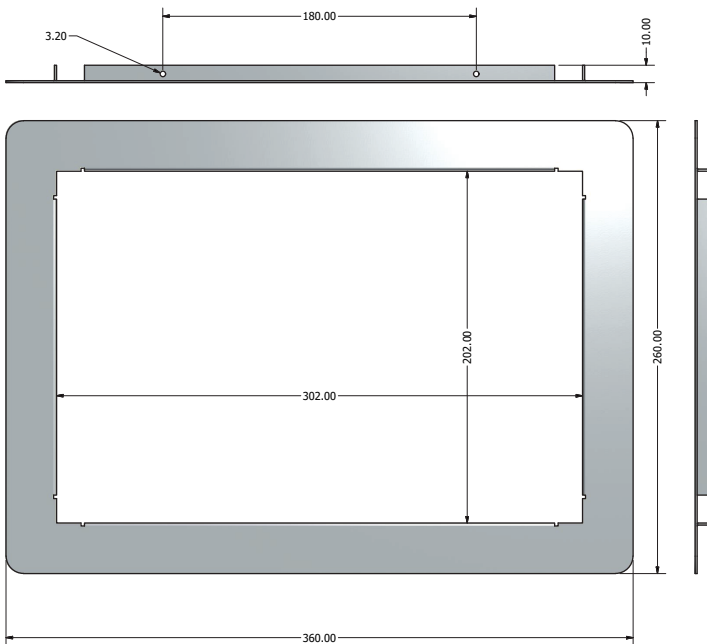

PERIPHERALS

REMOTE DISPLAY RECESSING BEZEL

Use With:

- ESG-2001
- XL-RDU

Order Code

FMK-ES-03

Recessing bezel

+44 (0) 1895 424505