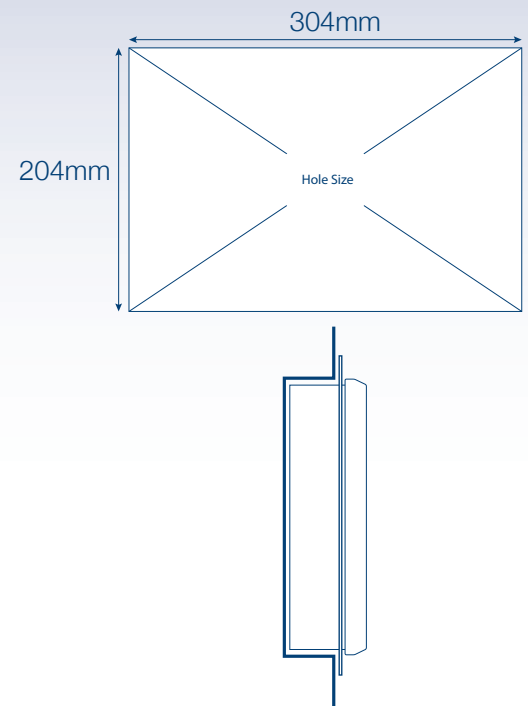

PERIPHERALS

REMOTE DISPLAY RECESSING BEZEL

Use With:

- ESG-2001
- XL-RDU

Order Code

FMK-ES-03

Recessing bezel

+44 (0) 1895 424505