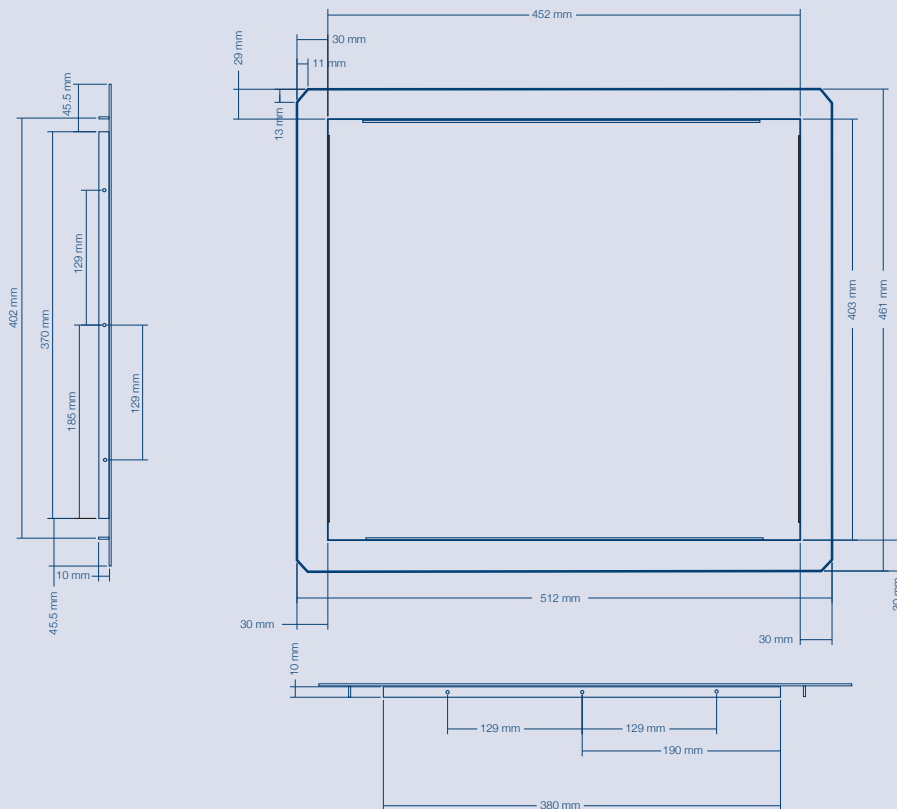

## XL32 RECESSING BEZEL

Use With:

- XL32-(16 - 32Z)

### Order Code

FMK-XL32

Recessing bezel

**+44 (0) 1895 424505**

Unit 3, Horton Industrial Park, West Drayton,  
UB7 8JD, United Kingdom

Tel: +44 (0) 1895 422066  
Direct Sales Line: +44 (0) 1895 424505

Email: [enquiries@haes-systems.co.uk](mailto:enquiries@haes-systems.co.uk)  
Web: [www.haes-systems.com](http://www.haes-systems.com)