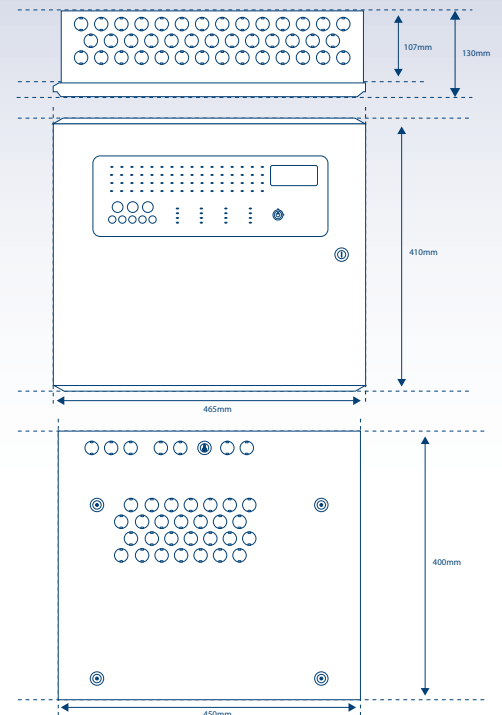

Order Code

FMK-XL32

Recessing bezel