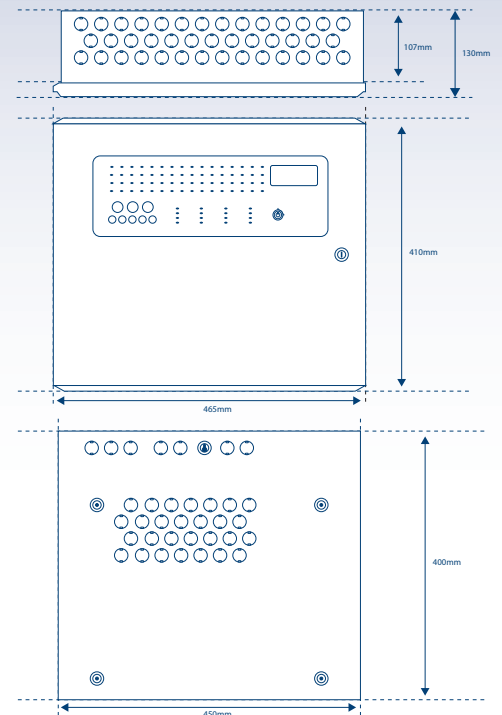

PERIPHERALS

XL32 RECESSING BEZEL

Use With:

- XL32-(16 - 32Z)

Order Code

FMK-XL32

Recessing bezel

+44 (0) 1895 546205