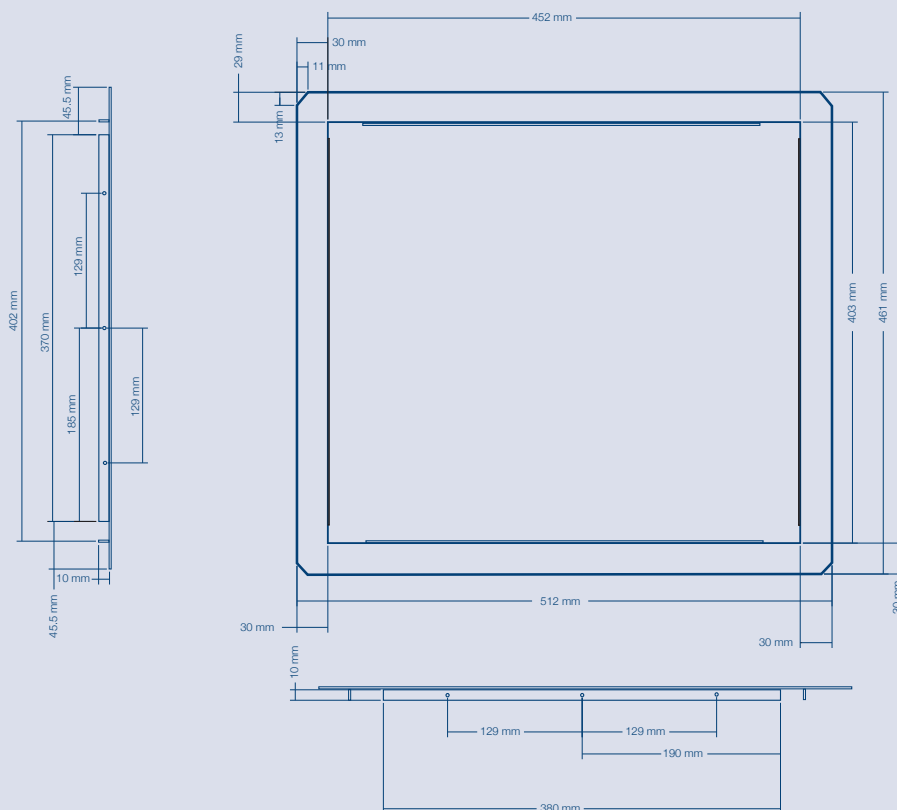

PERIPHERALS

XL32 RECESSING BEZEL

Use With:

- XL32-(16 - 32Z)

Order Code

FMK-XL32

Recessing bezel

+44 (0) 1895 546205