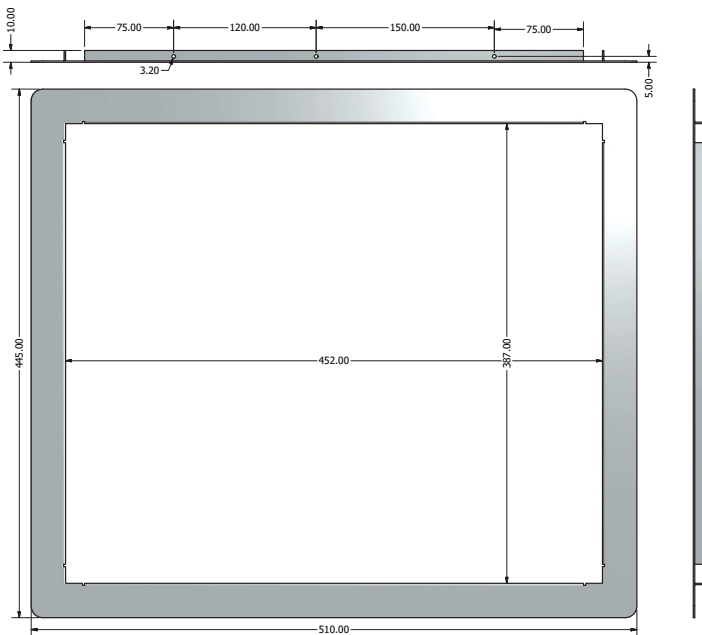

PERIPHERALS

ESPRIT LARGE CABINET RECESSING BEZEL

Use With:

- ESG-1001
- ESG-1002
- ESA-1001
- ESA-1006

Order Code

FMK-ES-02	Recessing bezel
-----------	-----------------

+44 (0) 1895 424505