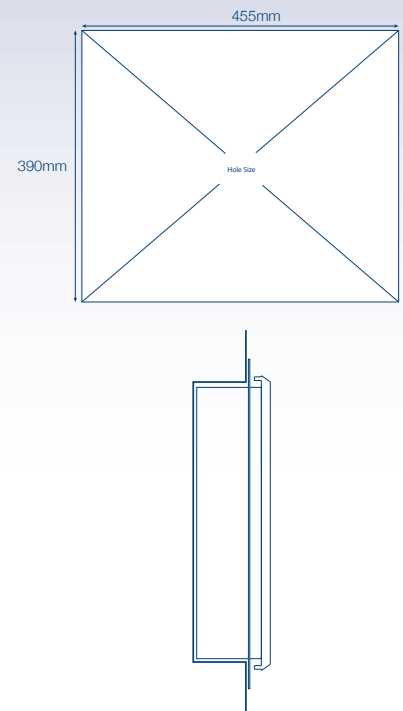

PERIPHERALS

ESPRIT LARGE CABINET RECESSING BEZEL

Use With:

- ESG-1001
- ESG-1002
- ESA-1001
- ESA-1006

Order Code

FMK-ES-02	Recessing bezel
-----------	-----------------

+44 (0) 1895 424505