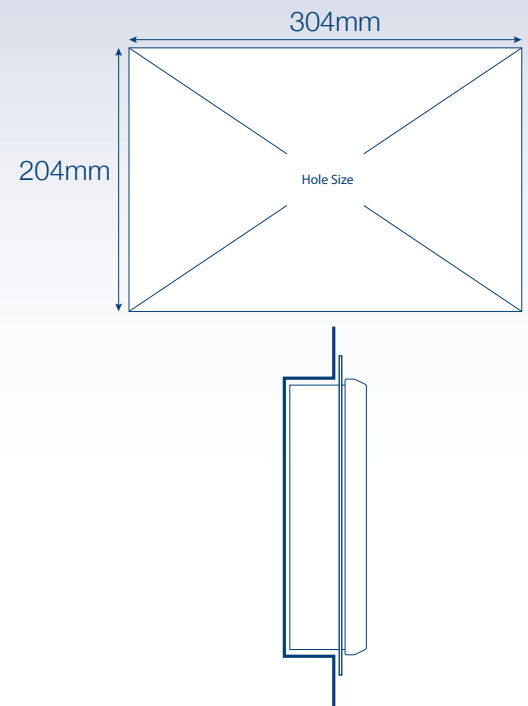

PERIPHERALS

REMOTE DISPLAY RECESSING BEZEL

Use With:

- ESG-2001
- XL-RDU
- ESA-2001

Order Code

FMK-ES-03

Recessing bezel

+44 (0) 1895 424505