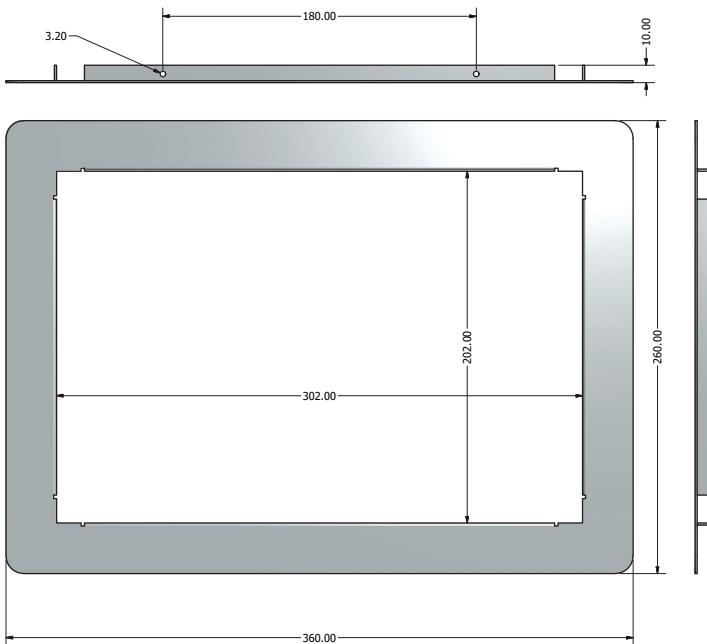

PERIPHERALS

REMOTE DISPLAY RECESSING BEZEL

Use With:

- ESG-2001
- XL-RDU
- ESA-2001

Order Code

FMK-ES-03

Recessing bezel

+44 (0) 1895 424505